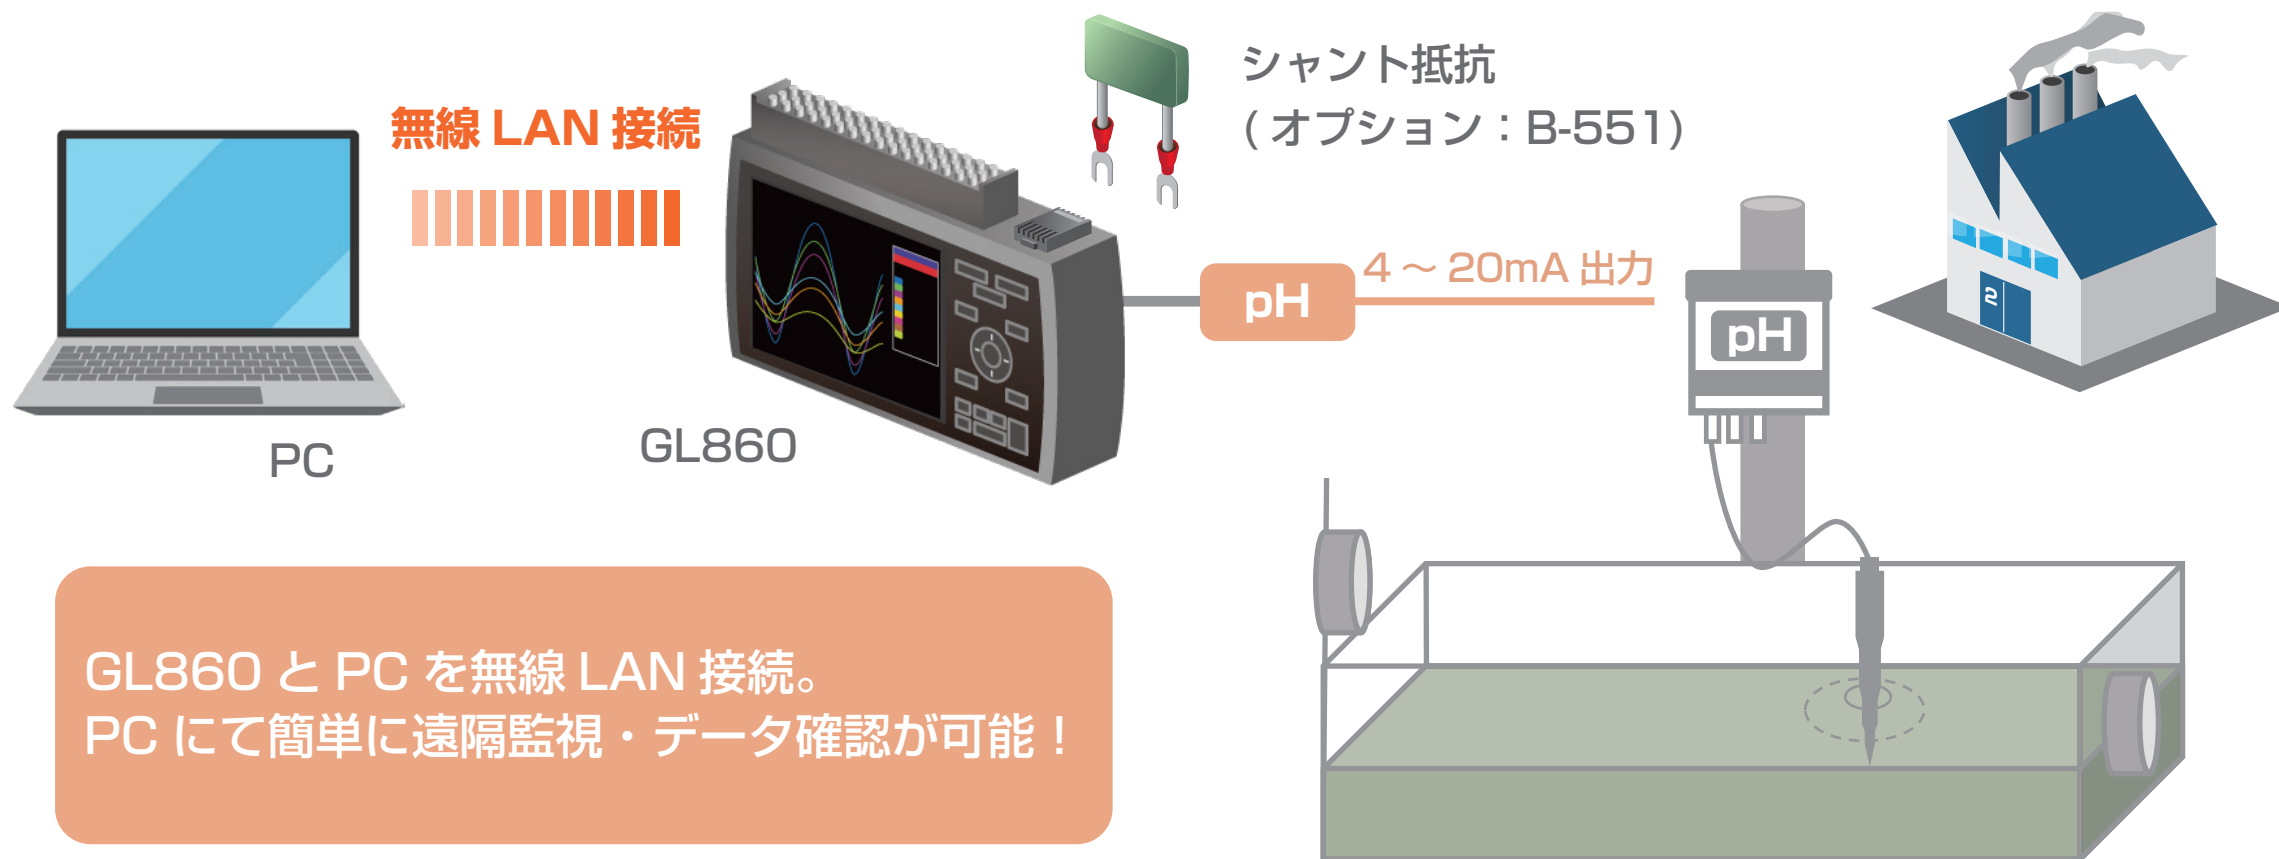

GL860 で 排水槽の pH 管理

【業種】
生産
生産技術

..... GL860 にシャント抵抗を介して pH 計と接続。
工場や研究所内にて排水槽の pH 濃度を計測。

GL860 と PC を無線 LAN 接続。
PC にて簡単に遠隔監視・データ確認が可能！