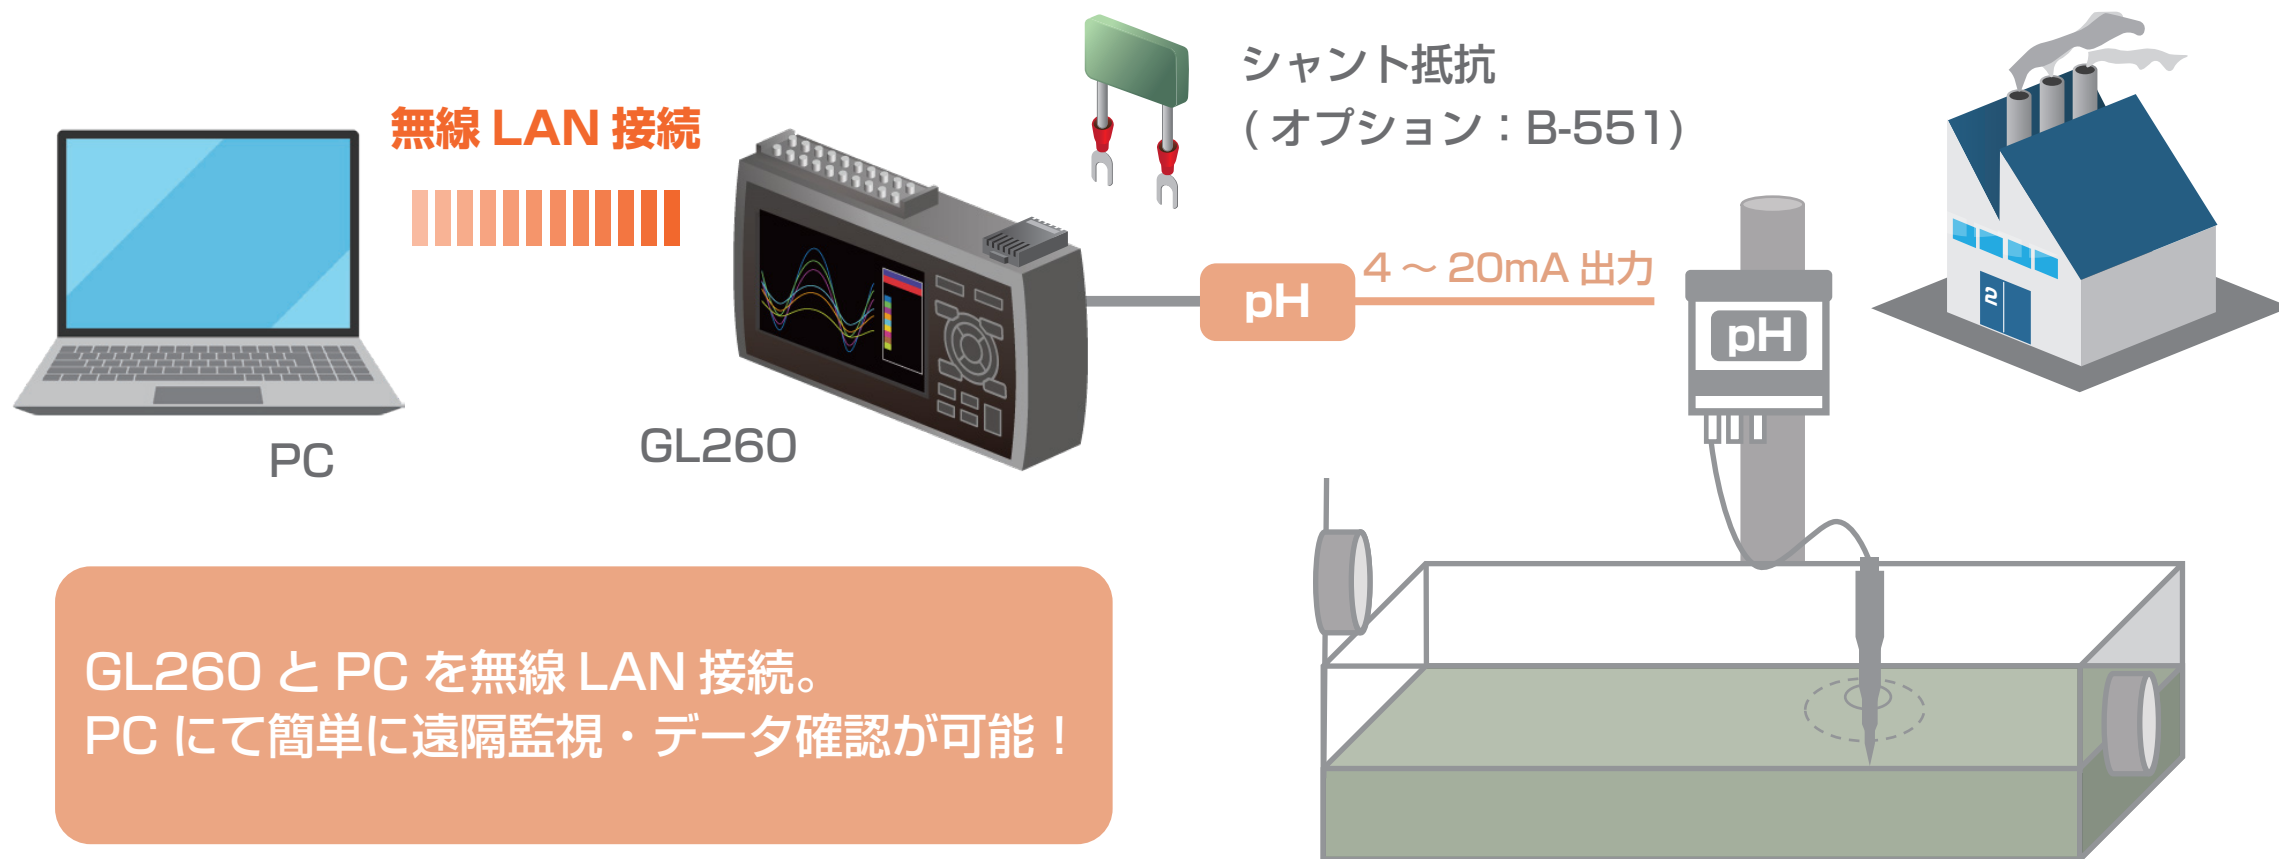

# GL260 で 排水槽の pH 管理

【業種】  
生産  
生産技術

..... GL260 にシャント抵抗を介して pH 計と接続。  
工場や研究所内にて排水槽の pH 濃度を計測。

GL260 と PC を無線 LAN 接続。  
PC にて簡単に遠隔監視・データ確認が可能！